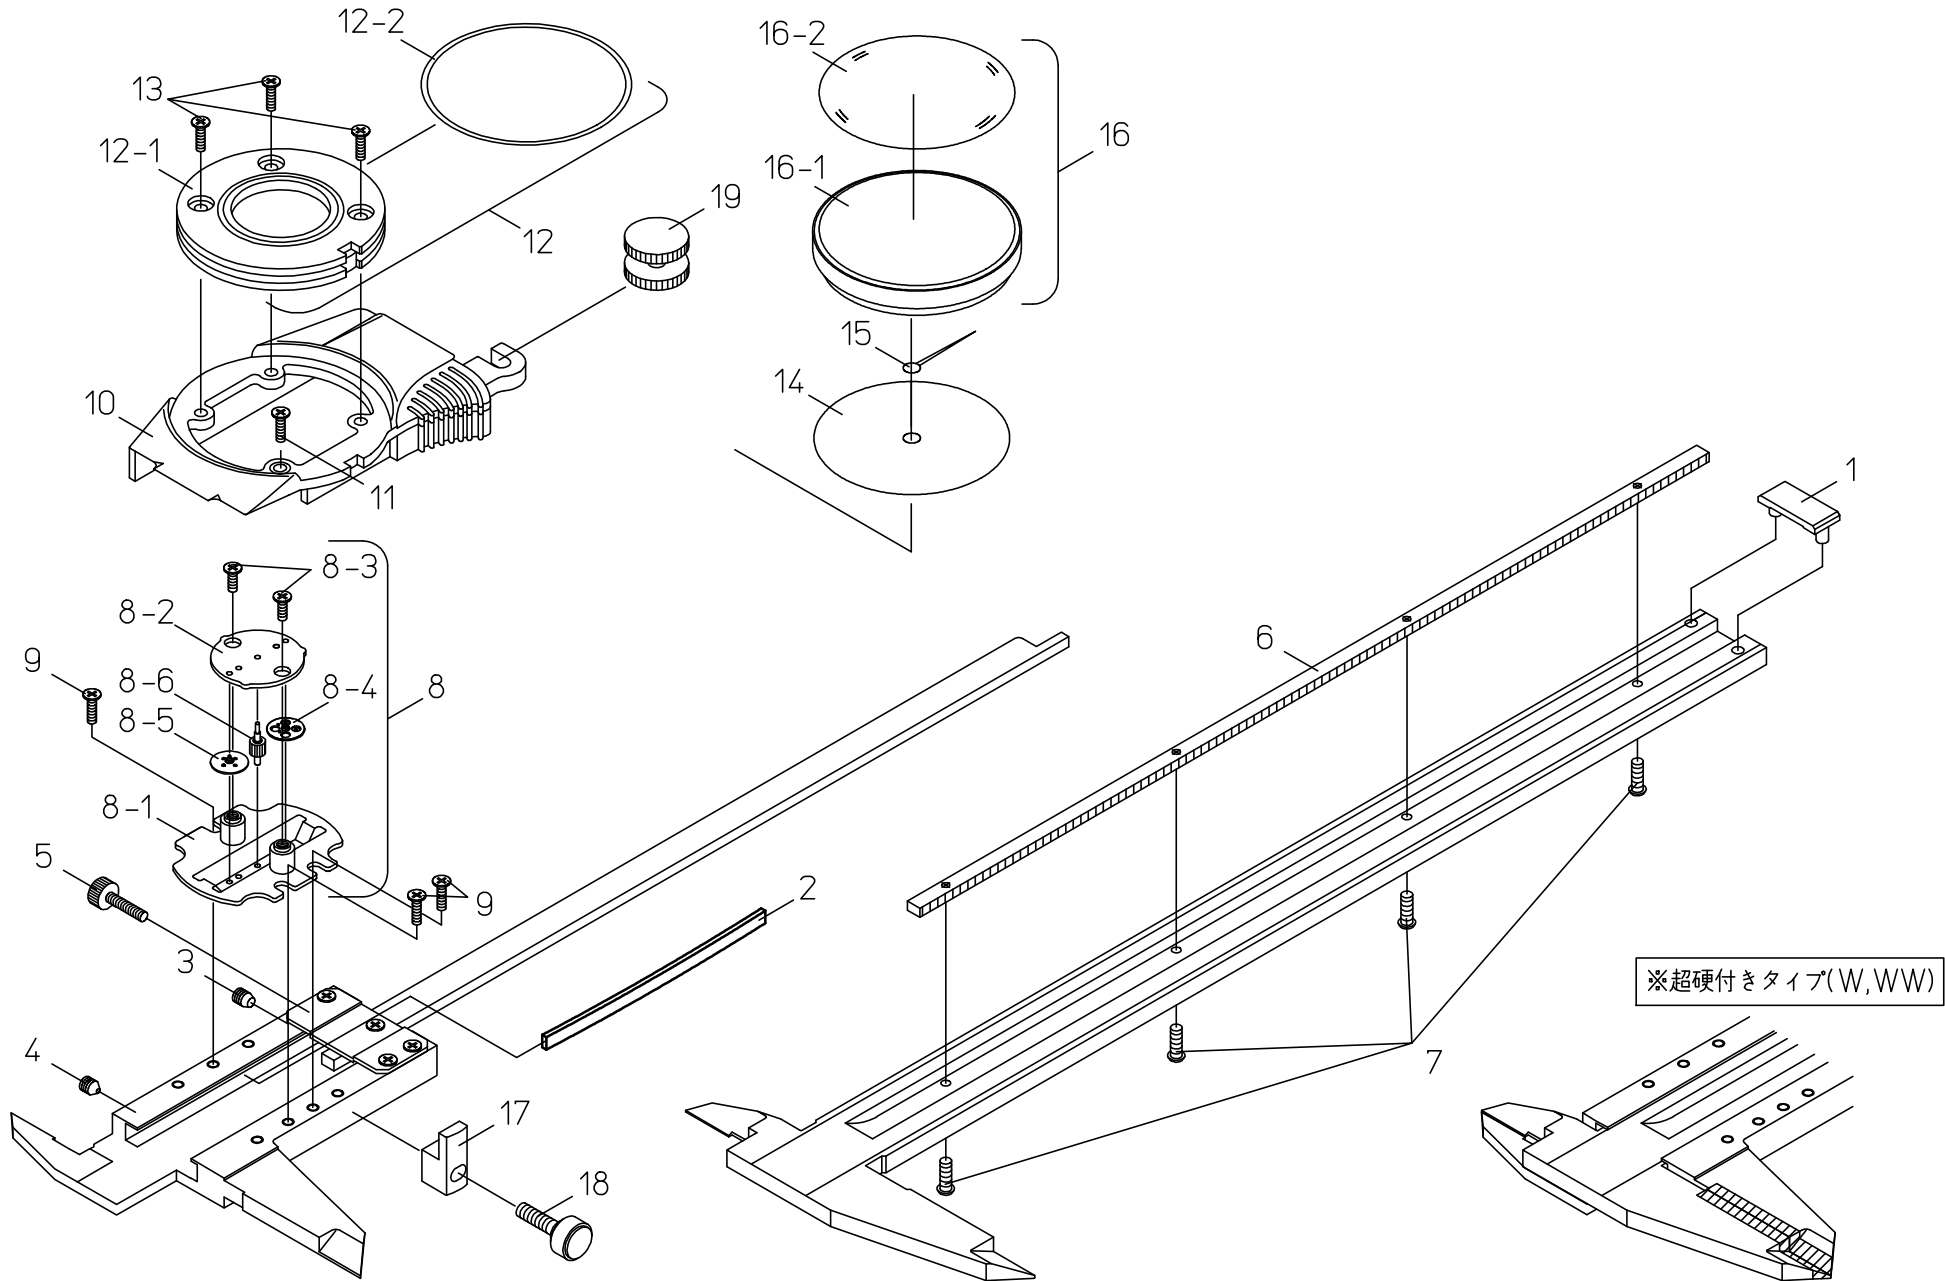

Ref No,505-25-2010-AUG

505-25

ブヒンメイ	PART NAME	販売区分 CATEGORY	CODE NO. コードNO.						備考 COMMENTS	
			505-673 D30TN	505-677 D12"TN	505-710 D12"TNW	505-714 D12"TNWW	505-720 D12"N	505-721 D12"NW		
ブリッジストッパ	STOPPER, SLIDER		05BAA138	05BAA083			05BAA138			
タバネ	GIB, SLIDER			101969						
オシネジ	SCREW, GIB SLIDER			135427						
セツネジ	SCREW, GIB SETTING			135426						
クランプネジ	CLAMP, SLIDER			541985						
ラック	RACK	Y	05BAA204	05BAA205						
ジュウシナベコネジ	SCREW, RACK	Y		101567						
ムーブメントクミタテ	MOVEMENT ASS'Y	Y	05BZA091	05BZA092			05BZA093			
ゾクウケイタクミタテ	PLATE, BASE	Y		05BZA097						
オサエイタ	PLATE, TOP	Y		05BAA116						
ジュウシナベコネジ	SCREW, PLATE	Y		127832						
ピニオンクミタテ	PINION ASS'Y	Y	05BZA057	05BZA064			05BZA094			
バックピニオンクミタテ	PINION BACK ASS'Y	Y	05BZA061	05BZA067			05BZA096			
センターピニオン	PINION CENTER	Y	05BAA121	05BAA122			05BAA186			
ジュウシナベコネジ	SCREW, MOVEMENT	Y		113321A						KeyNo.9内部機構の為修理対応
カバースライダ	COVER, SLIDER	Y	05BAA208	05BAA209			05BAA208			
ジュウシナベコネジ	SCREW, COVER	Y		127832						
リングクミタテ	RING ASS'Y	Y		05BZA098						
リング	RING	Y		05BAA212						
コリング	PACKING, BEZEL	Y		136432						KeyNo.12-2内部機構の為修理対応
ジュウシナベコネジ	SCREW, RING	Y		142311						
メモリイタ	DIAL	Y	05BAA217	05BAA219	05BAA220	05BAA221	05BAA223	05BAA224		
ハンクミタテ	HAND	Y		06ACK324						
トワククミタテ	BEZEL ASS'Y		05BZA099	05BZA100			05BZA099			
トワク	BEZEL		05BAA213	05BAA214			05BAA213			
クリスタル	CRYSTAL			101601						
トワクオサエ	WASHER, BEZEL CLAMP			05BAA112						
クランプネジ	CLAMP, BEZEL			05BAA113						
ローラ	ROLLER	Y		101592						KeyNo.19内部機構の為修理対応
【梱包資材】	【PACKING】									
PPケース	PP CASE			05RZA077						
カラーケース	COLOR CASE			05RAA951						

Ref. No. 505-25-2010-AUG

05 DIAL CALIPER
Series505

505シリーズ
ダイヤルノギス

505